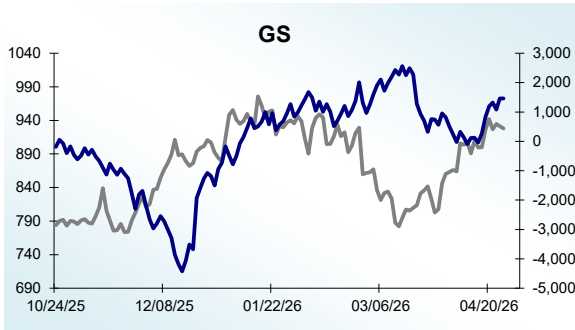

# Dow 30 Money Flow Charts - 4/24/2026