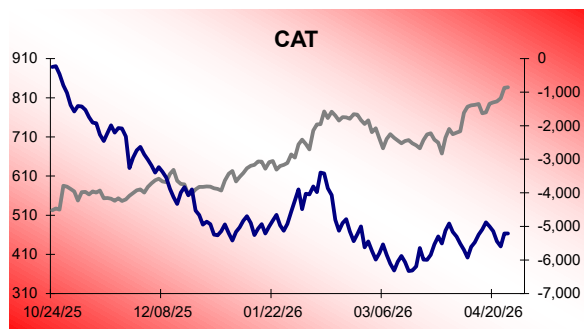

# Dow 30 Money Flow Charts - 4/24/2026