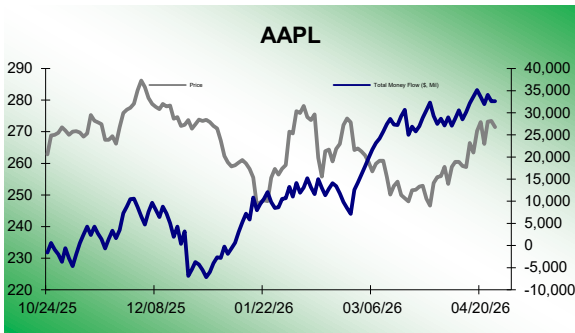

# Dow 30 Money Flow Charts - 4/24/2026